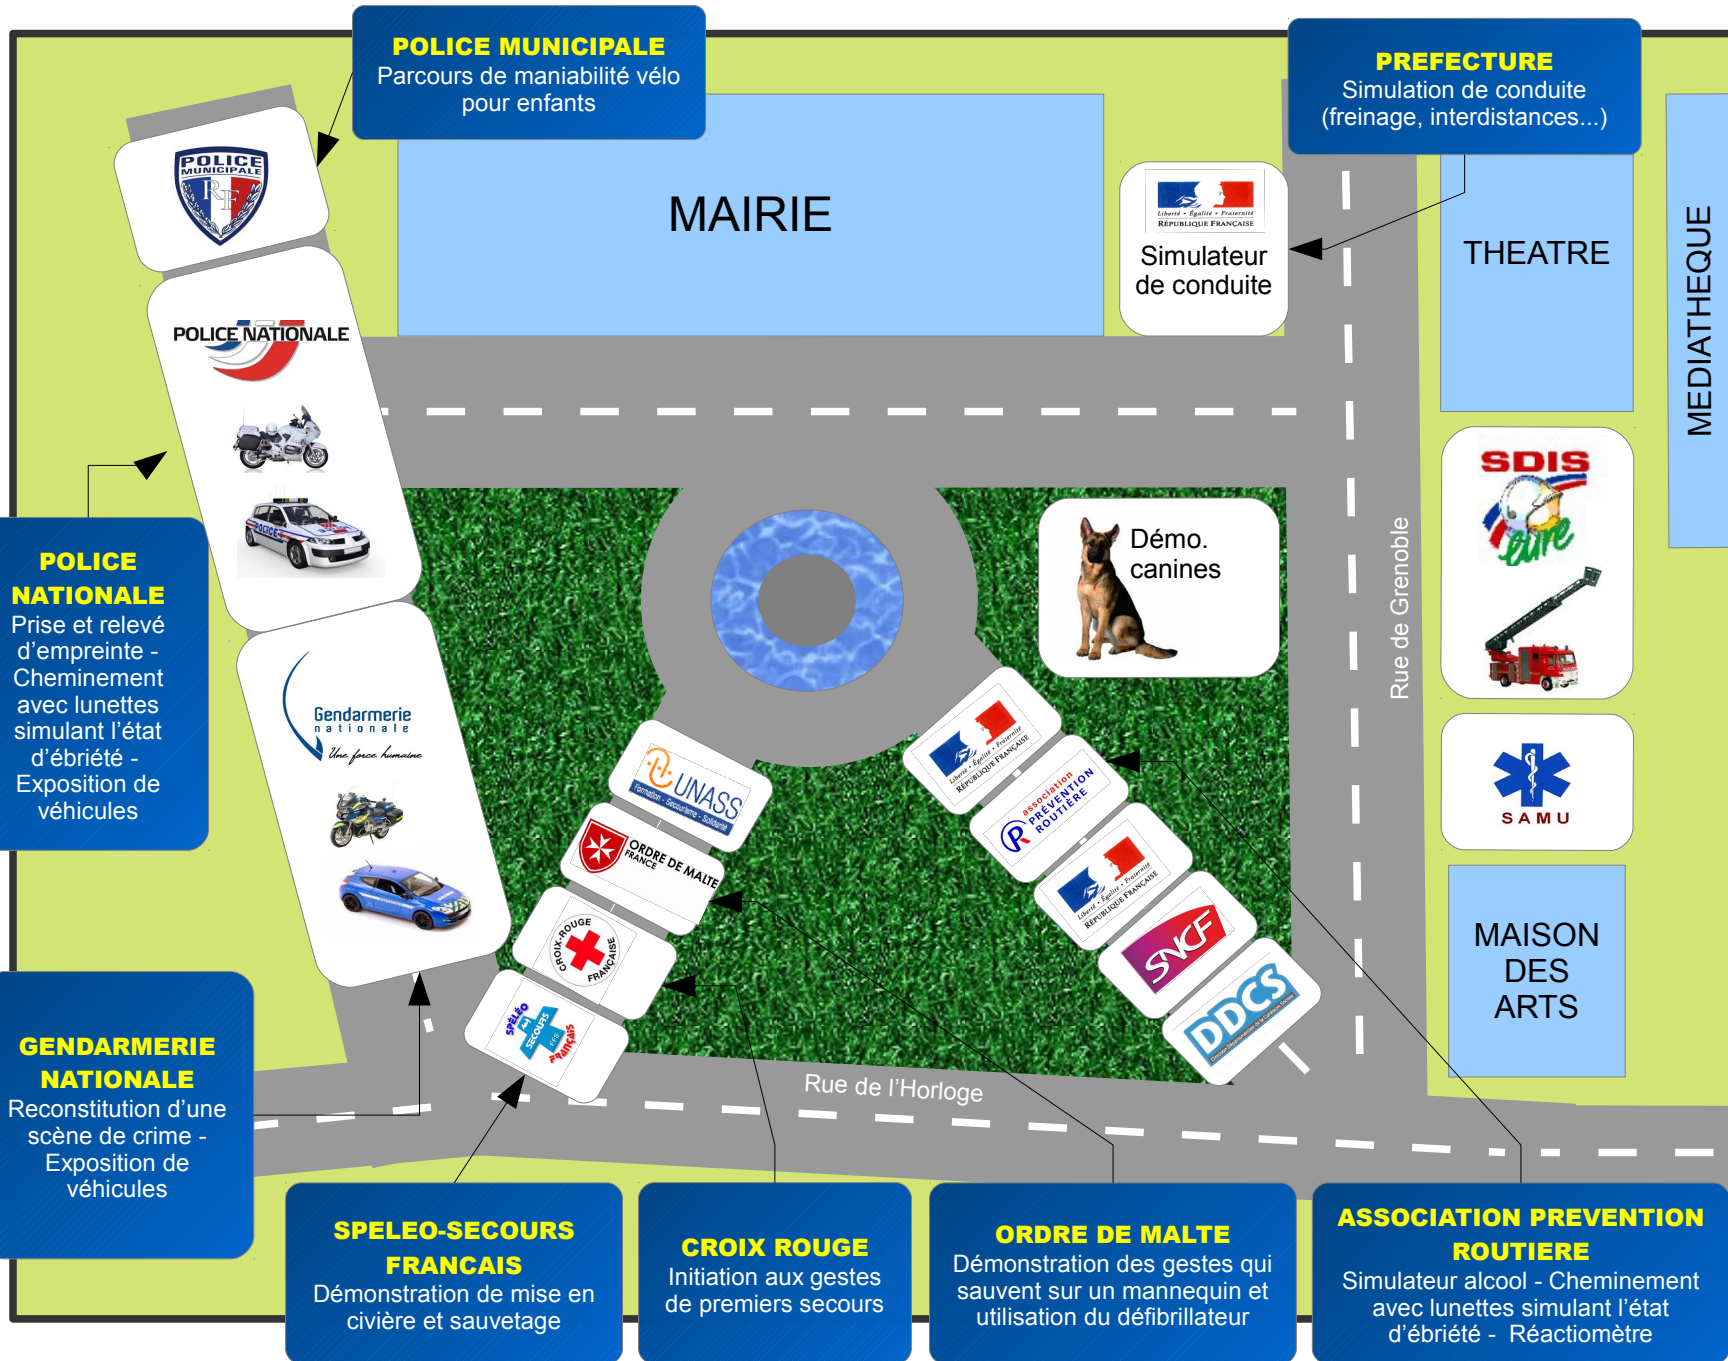

Le **Village de la sécurité** qui se tiendra le **samedi 10 octobre 2015 de 10h à 16h sur la place de la mairie à Évreux** est le moment phare de ces rencontres 2015 dans le département.

Policiers, gendarmes, sapeurs-pompiers mais aussi préfecture, direction départementale de la cohésion sociale, associations de sécurité civile et de sécurité routière, SAMU ainsi que tous les acteurs qui concourent à la sécurité seront présents pour présenter leurs métiers, leurs matériels, leurs techniques de travail, les possibilités de recrutement et animer des ateliers où petits et grands pourront participer.

Venez nombreux pour les rencontrer.

VILLAGE DE LA SECURITE

SAMEDI 10 OCTOBRE 2015

10h00 à 16h00 - Place de la mairie à Évreux

VENEZ NOUS RENCONTRER

Conseils de prévention, présentation des métiers, démonstrations et plus encore !

Événement gratuit et tout public

Plus d'informations sur : www.eure.gouv.fr

LE VILLAGE DE LA SECURITE

Plan et programme des ateliers et des démonstrations*

POLICE MUNICIPALE
Parcours de maniabilité vélo pour enfants